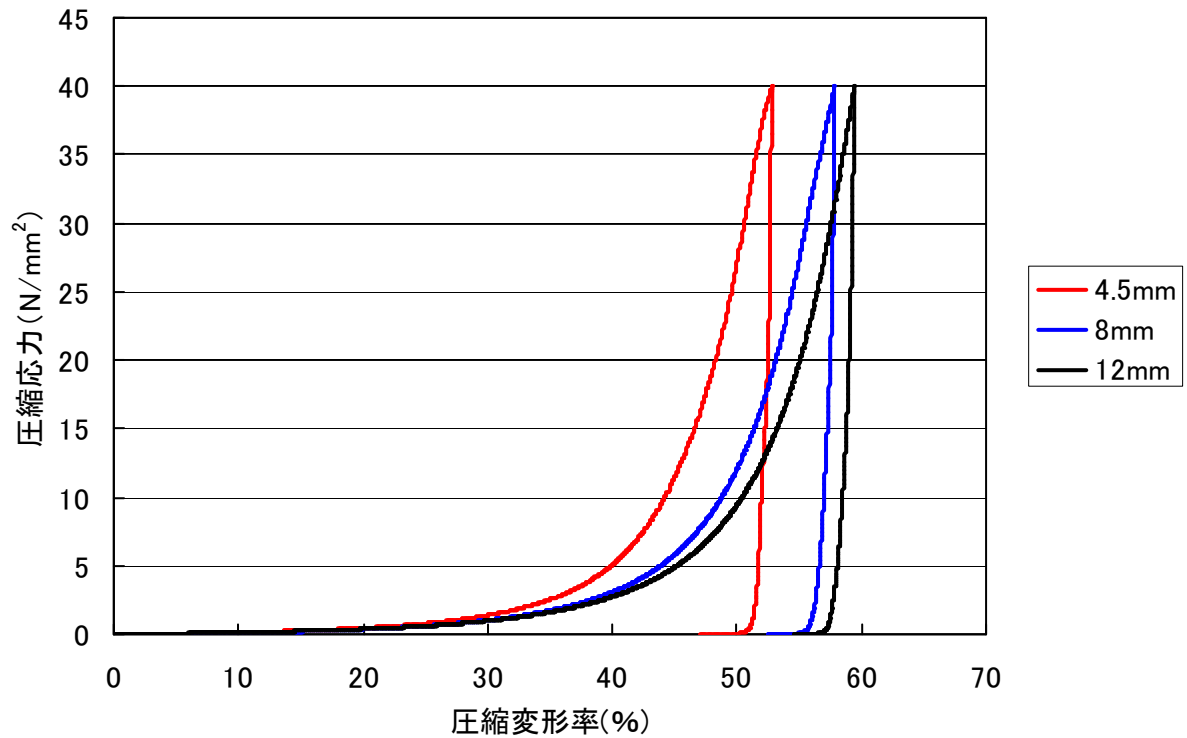

ゴア® エンベロープガスケット Style EZL 圧縮応力-圧縮変形率/変形量

※本データは実測値です。