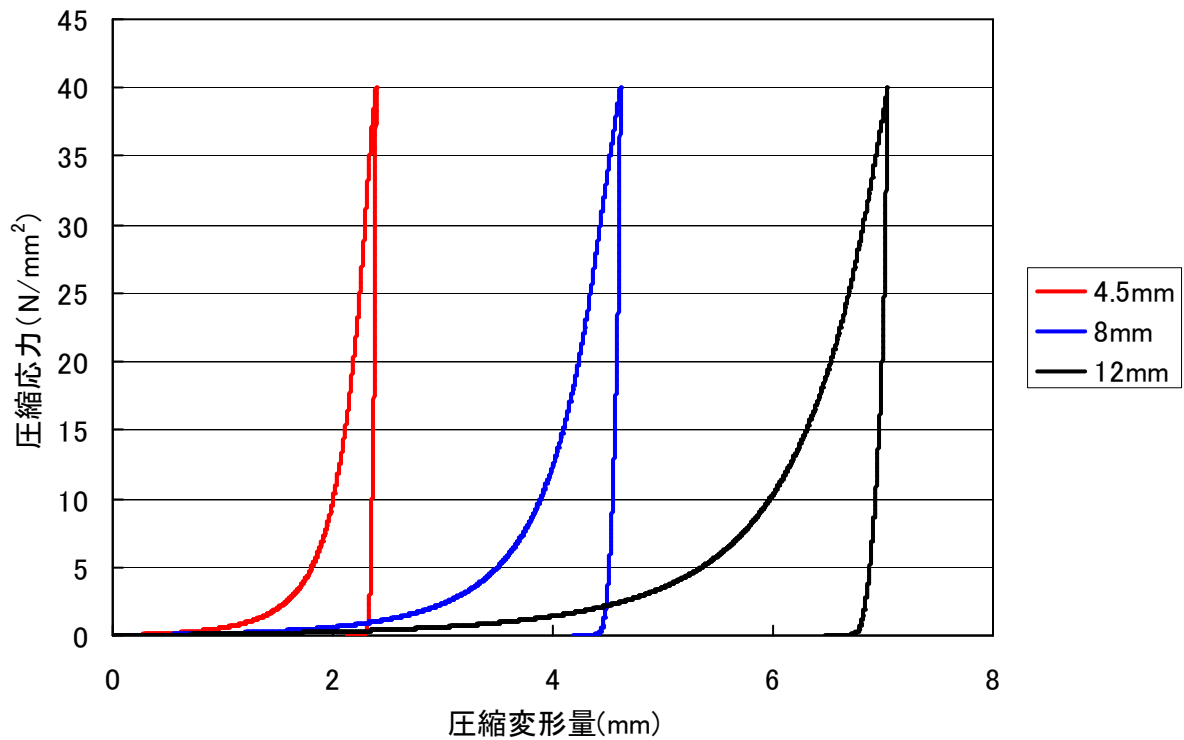

ゴア® エンベロープガスケット Style EZL 圧縮応力-圧縮変形率/変形量

※本データは実測値です。